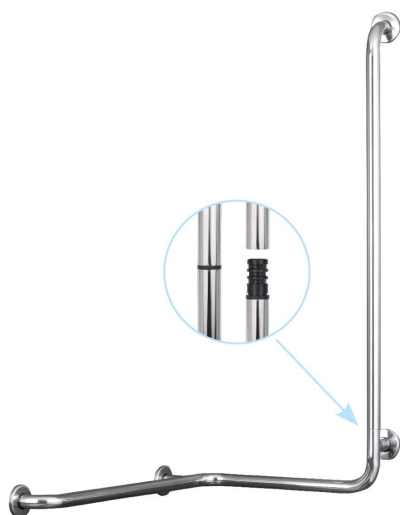

hergert GmbH · Bahnhofstraße 34 · 04668 Großsteinberg · Gemeinde Parthenstein

Datenblatt

Serie - harmonie

Gewerk	Sanitär
Produkt	harmonie-Duschgriff
Artikelnummer	XXXX-DG600-R

Ausschreibungstext

harmonie-Duschgriff

aus hochwertigem Edelstahl Wst. 1.4301
mit verdeckter Befestigung mit Abdeckrosetten
mit geteilter Brausestange
rechte Ausführung
Technische Daten

Maße: 762 x 600 x 1.100 mm (Achismaß)

Rohr 32 x 1,5 mm
Bogen r = 60 mm
Wandabstand: 70 mm
Befestigung mit 4 Flanschen d = 70 mm mit je 3 Bohrungen
belastbar bis 120 kg
inkl. Befestigungsmaterial (Schrauben 6 x 60 und Kunststoff-Dübel)

XXXX = Oberfläche

HAP - Edelstahl glatt, poliert
HAPF - Edelstahl, Fingergriff, poliert

HAM - Edelstahl glatt, matt
HAMF - Edelstahl, Fingergriff, matt

Art	Länge	Form	Zusatz
DG (Duschgriff)	600 - R (762 x 600 x 1100 mm)	.....	.... Rechts (...)
Beispiel:			
HAM	- DG 600 - R		
harmonie/Matt/Duschgriff/762 x 600 x 1100 mm/Rechts			

Bild