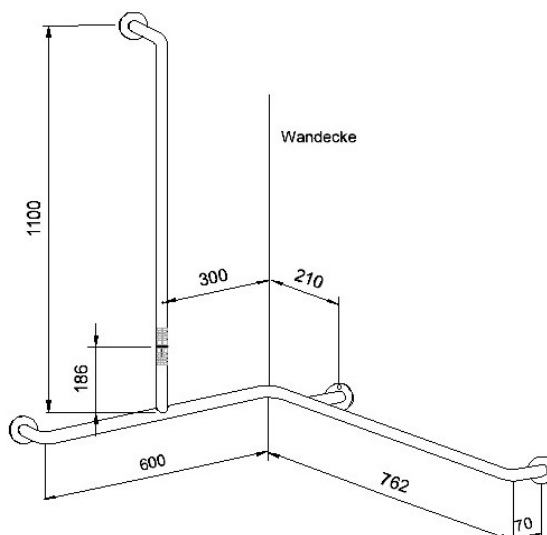

aus hochwertigem Edelstahl Wst. 1.4301
mit verdeckter Befestigung mit Abdeckrosetten
mit geteilter Brausestange
(300 mm von rechts eingerückt)

linke Ausführung

Technische Daten

Maße: 762 x 600 x 1.100 mm (Achismaß)

Rohr 32 x 1,5 mm

Bogen r = 60 mm

Wandabstand: 70 mm

Befestigung mit 4 Flanschen d = 70 mm mit je 3 Bohrungen

belastbar bis 120 kg

inkl. Befestigungsmaterial (Schrauben 6 x 60 und Kunststoff-Dübel)

XXXX = Oberfläche

HAP - Edelstahl glatt, poliert

HAPF - Edelstahl, Fingergriff, poliert

HAM - Edelstahl glatt, matt

HAMF - Edelstahl, Fingergriff, matt

Art	Länge	Form	Zusatz
DG - AS - 300 - L	
(Duschgriff)	(762 x 600 x 1100 mm)	Links	(...)

Beispiel:

HAM - DG - AS - 300 - L
harmonie/Matt/Duschgriff/762 x 600 x 1100
mm/Links

Bild

technische Zeichnung

Maße sind immer Abstand
Wand - Achse Rohr